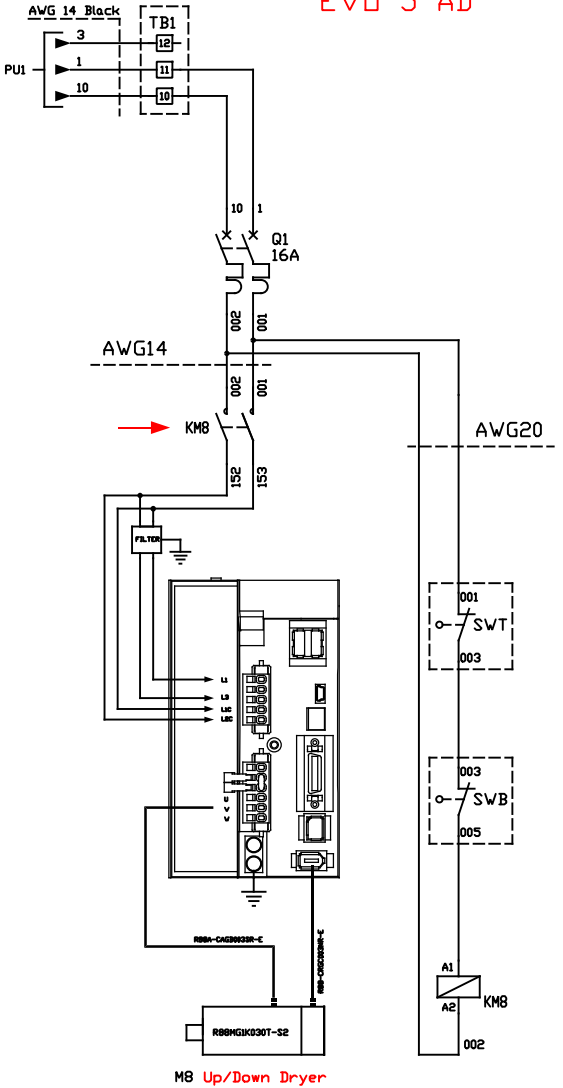

1	2	3	4	5	6	7	8	9	10	11	12	13	14	15	16
Montée/Descente Tirrois Four						MONTEE / DESCENTE STACKER									
M8 : 1KW - SD7						M10 : 1KW - SD9						SWT1 - TOP			
Up / Down Drawers Dryer						UP / DOWN STACKER									
SWB - BOTTOM												SWB1 - BOTTOM			

EVO 5 AD